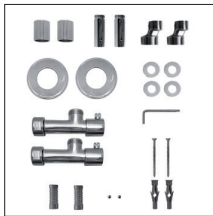

Ricambi disponibili a richiesta
Spare parts available on request
Запасные части под заказ

SC0487FELA01..