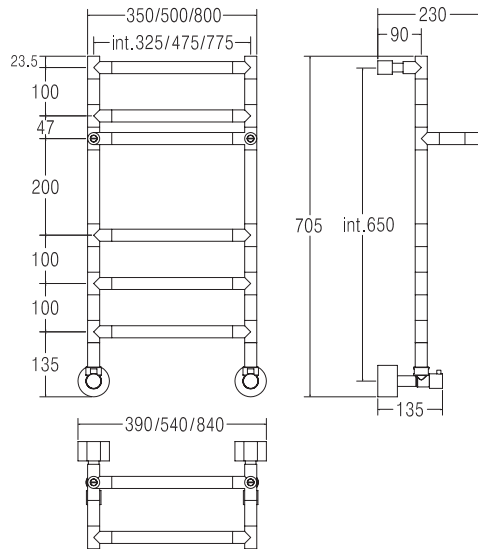

ΔT Euronorm 442
(Trattamento galvanico)
Galvanic treatment
Гальваническое покрытие

ΔT Euronorm 442
(Trattamento galvanico + Verniciatura)
Galvanic treatment + Vernished
Гальваническое покрытие + покраска

ΔT Euronorm 442
(Verniciatura)
Vernished
Покраска

ΔT riscaldamento a bassa temperatura
ΔT low temperature heating system
ΔT низкотемпературное отопление

INT. (mm)	ΔT50°C (TG)			ΔT50°C (TG+V)			ΔT50°C (V)			ΔT30°C (TG)			WEIGHT
	watt	kcal/h	btu	watt	kcal/h	btu	watt	kcal/h	btu	watt	kcal/h	btu	
325	174	150	594	209	190	753	226	195	773	90	78	308	8,7
475	219	188	748	263	239	948	285	245	973	114	98	387	8,8
775	308	265	1.052	370	336	1.334	400	345	1.369	160	138	545	10,5